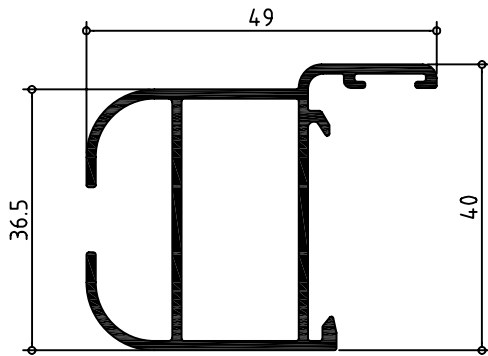

Abisagrada serie GLA 82 recta

082620 HOJA SIN JUNQUILLO

082621 HOJA COPLANARIA

082615 HOJA PUERTA SIN JUNQUILLO

082645 PARTE LUCES Y ZOCALO PUERTA

082890 VIERTEAGUAS

082835 TRAVESAÑO PARTE LUZ

Abisagrada serie GLA 82 curva

**042620 HOJA SIN
JUQUILLO CURVA**

**042615 HOJA PUERTA SIN
JUNQUILLO CURVA**

**042905 ZOCALO
BAJO CURVO**

**042835
TRAVESAÑO
CURVO DE 50**

**042645
TRAVESAÑO
CURVO DE 90**