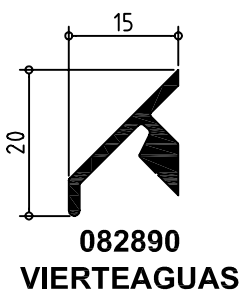

Abisagrada serie GLA 82 recta

082620 HOJA SIN JUNQUILLO

082621 HOJA COPLANARIA

082615 HOJA PUERTA SIN JUNQUILLO

082645 PARTE LUCES Y ZOCALO PUERTA

082890 VIERTEAGUAS

082835 TRAVESAÑO PARTE LUZ

Abisagrada serie GLA 82 curva

**042620 HOJA SIN
JUQUILLO CURVA**

**042615 HOJA PUERTA SIN
JUNQUILLO CURVA**

**042905 ZOCALO
BAJO CURVO**

**042835
TRAVESAÑO
CURVO DE 50**

**042645
TRAVESAÑO
CURVO DE 90**