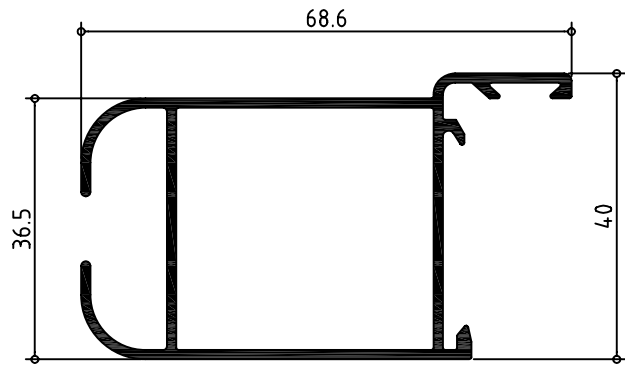

Abisagrada serie GLA 82 recta

082620 HOJA SIN JUNQUILLO

082621 HOJA COPLANARIA

082615 HOJA PUERTA SIN JUNQUILLO

082645 PARTE LUCES Y ZOCALO PUERTA

082890 VIERTEAGUAS

082835 TRAVESAÑO PARTE LUZ

Abisagrada serie GLA 82 curva

**042620 HOJA SIN
JUQUILLO CURVA**

**042615 HOJA PUERTA SIN
JUNQUILLO CURVA**

**042905 ZOCALO
BAJO CURVO**

**042835
TRAVESAÑO
CURVO DE 50**

**042645
TRAVESAÑO
CURVO DE 90**