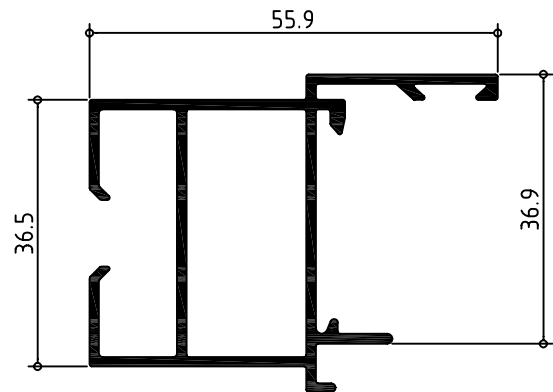

Abisagrada serie GLA 82 recta

082620 HOJA SIN JUNQUILLO

082621 HOJA COPLANARIA

082615 HOJA PUERTA SIN JUNQUILLO

082645 PARTE LUCES Y ZOCALO PUERTA

082890 VIERTEAGUAS

082835 TRAVESAÑO PARTE LUZ

Abisagrada serie GLA 82 curva

**042620 HOJA SIN
JUQUILLO CURVA**

**042615 HOJA PUERTA SIN
JUNQUILLO CURVA**

**042905 ZOCALO
BAJO CURVO**

**042835
TRAVESAÑO
CURVO DE 50**

**042645
TRAVESAÑO
CURVO DE 90**