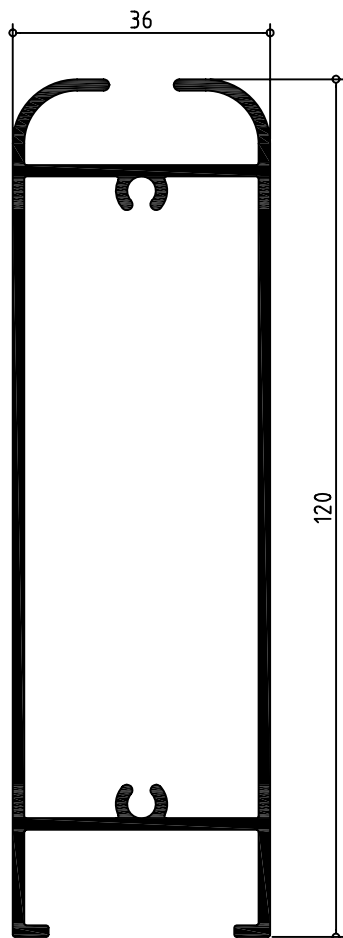

Abisagrada serie GLA 82 recta

082620 HOJA SIN JUNQUILLO

082621 HOJA COPLANARIA

082615 HOJA PUERTA SIN JUNQUILLO

082645 PARTE LUCES Y ZOCALO PUERTA

082890 VIERTEAGUAS

082835 TRAVESAÑO PARTE LUZ

Abisagrada serie GLA 82 curva

**042620 HOJA SIN
JUQUILLO CURVA**

**042615 HOJA PUERTA SIN
JUNQUILLO CURVA**

**042905 ZOCALO
BAJO CURVO**

**042835
TRAVESAÑO
CURVO DE 50**

**042645
TRAVESAÑO
CURVO DE 90**