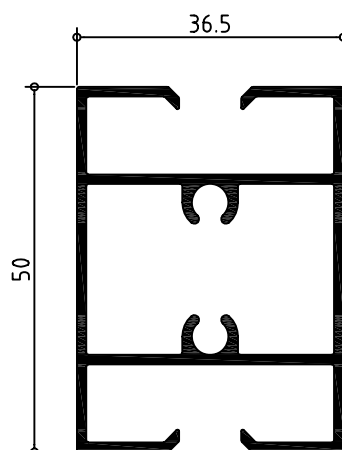

Abisagrada serie GLA 82 recta

082620 HOJA SIN JUNQUILLO

082621 HOJA COPLANARIA

082615 HOJA PUERTA SIN JUNQUILLO

082645 PARTE LUCES Y ZOCALO PUERTA

082890 VIERTEAGUAS

082835 TRAVESAÑO PARTE LUZ

Abisagrada serie GLA 82 curva

**042620 HOJA SIN
JUQUILLO CURVA**

**042615 HOJA PUERTA SIN
JUNQUILLO CURVA**

**042905 ZOCALO
BAJO CURVO**

**042835
TRAVESAÑO
CURVO DE 50**

**042645
TRAVESAÑO
CURVO DE 90**