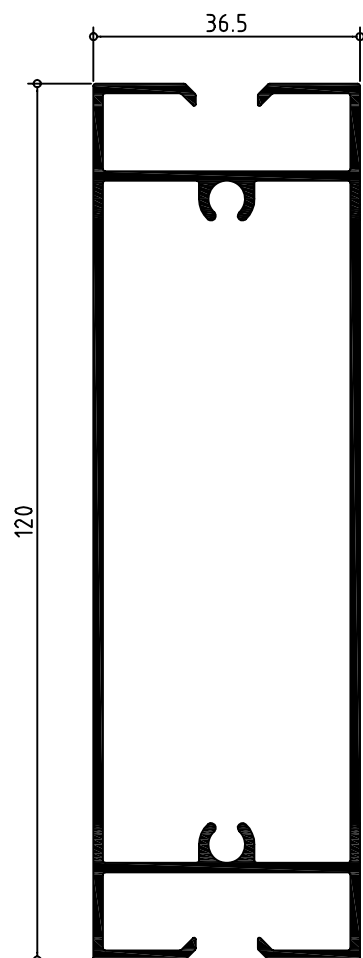

Abisagrada serie GLA 82 recta

082620 HOJA SIN JUNQUILLO

082621 HOJA COPLANARIA

082615 HOJA PUERTA SIN JUNQUILLO

082645 PARTE LUCES Y ZOCALO PUERTA

082890 VIERTEAGUAS

082835 TRAVESAÑO PARTE LUZ

Abisagrada serie GLA 82 curva

**042620 HOJA SIN
JUQUILLO CURVA**

**042615 HOJA PUERTA SIN
JUNQUILLO CURVA**

**042905 ZOCALO
BAJO CURVO**

**042835
TRAVESAÑO
CURVO DE 50**

**042645
TRAVESAÑO
CURVO DE 90**