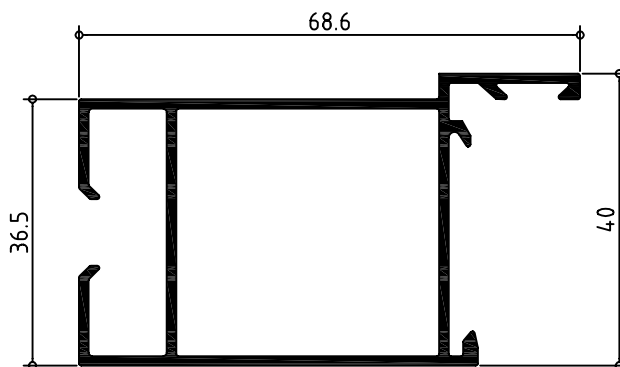

Abisagrada serie GLA 82 recta

082620 HOJA SIN JUNQUILLO

082621 HOJA COPLANARIA

082615 HOJA PUERTA SIN JUNQUILLO

082645 PARTE LUCES Y ZOCALO PUERTA

082890 VIERTEAGUAS

082835 TRAVESAÑO PARTE LUZ

Abisagrada serie GLA 82 curva

**042620 HOJA SIN
JUQUILLO CURVA**

**042615 HOJA PUERTA SIN
JUNQUILLO CURVA**

**042905 ZOCALO
BAJO CURVO**

**042835
TRAVESAÑO
CURVO DE 50**

**042645
TRAVESAÑO
CURVO DE 90**