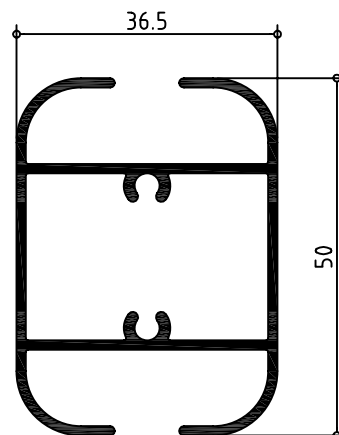

Abisagrada serie GLA 82 recta

082620 HOJA SIN JUNQUILLO

082621 HOJA COPLANARIA

082615 HOJA PUERTA SIN JUNQUILLO

082645 PARTE LUCES Y ZOCALO PUERTA

082890 VIERTEAGUAS

082835 TRAVESAÑO PARTE LUZ

Abisagrada serie GLA 82 curva

**042620 HOJA SIN
JUQUILLO CURVA**

**042615 HOJA PUERTA SIN
JUNQUILLO CURVA**

**042905 ZOCALO
BAJO CURVO**

**042835
TRAVESAÑO
CURVO DE 50**

**042645
TRAVESAÑO
CURVO DE 90**