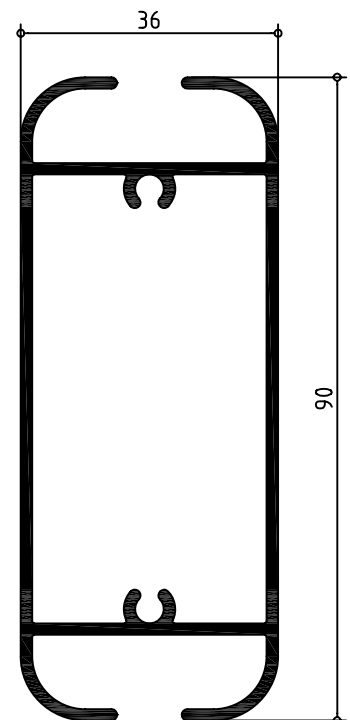

Abisagrada serie GLA 82 recta

082620 HOJA SIN JUNQUILLO

082621 HOJA COPLANARIA

082615 HOJA PUERTA SIN JUNQUILLO

082645 PARTE LUCES Y ZOCALO PUERTA

082890 VIERTEAGUAS

082835 TRAVESAÑO PARTE LUZ

Abisagrada serie GLA 82 curva

**042620 HOJA SIN
JUQUILLO CURVA**

**042615 HOJA PUERTA SIN
JUNQUILLO CURVA**

**042905 ZOCALO
BAJO CURVO**

**042835
TRAVESAÑO
CURVO DE 50**

**042645
TRAVESAÑO
CURVO DE 90**