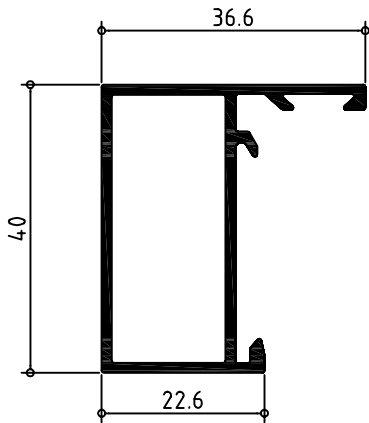

Abisagrada serie GLA 40x20

Marcos y hojas

**420139 CERCOS LISO
40 X 20**

420140 CERCOS 40 X 20

420141 CERCOS SOLAPE 40 X 20

420340 HOJA 40 X 20

420344 HOJA CURVA 40 X 20

420705 PILASTRA 40 X 20

Abisagrada serie GLA 40x40

Marcos y hojas

440140 CERCO 40 X 40

440340 HOJA 40 X 40

440715 PILASTRA REBAJE 40 X 40

440345 HOJA REBAJE 40 X 40

440705 PILASTRA 40 X 40

Abisagrada serie GLA

Marcos escaparate

042749 CERCO CURVO 60 X 40

**042708 PILASTRA CURVA
ESCAPARATE**

420410

420430

420435

420409

420436