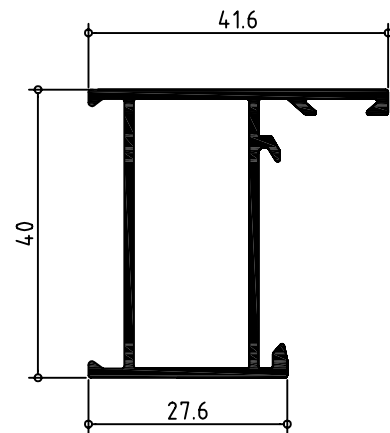

Abisagrada serie GLA 40x20

Marcos y hojas

**420139 CERCOS LISO
40 X 20**

420140 CERCOS 40 X 20

420141 CERCOS SOLAPE 40 X 20

420340 HOJA 40 X 20

420344 HOJA CURVA 40 X 20

420705 PILASTRA 40 X 20

Abisagrada serie GLA 40x40

Marcos y hojas

440140 CERCO 40 X 40

440340 HOJA 40 X 40

440715 PILASTRA REBAJE 40 X 40

440345 HOJA REBAJE 40 X 40

440705 PILASTRA 40 X 40

Abisagrada serie GLA

Marcos escaparate

042749 CERCO CURVO 60 X 40

**042708 PILASTRA CURVA
ESCAPARATE**

420410

420430

420435

420409

420436