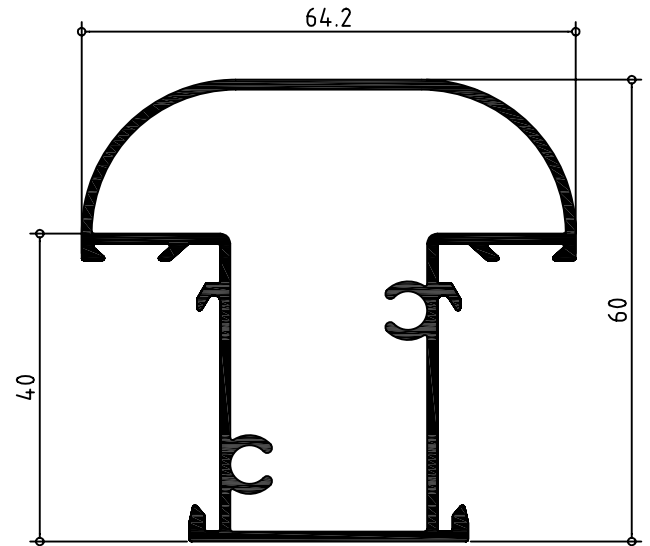

Abisagrada serie GLA 40x40

Marcos y hojas

440140 CERCO 40 X 40

440340 HOJA 40 X 40

440715 PILASTRA REBAJE 40 X 40

440345 HOJA REBAJE 40 X 40

440705 PILASTRA 40 X 40

Abisagrada serie GLA

Marcos escaparate

042749 CERCO CURVO 60 X 40

**042708 PILASTRA CURVA
ESCAPARATE**

420410

420430

420435

420409

420436