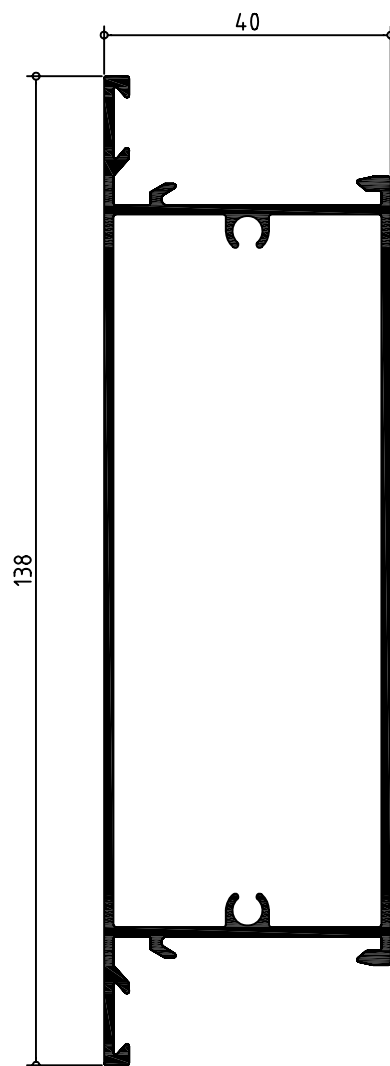

Marcos escaparate

042749 CERCO CURVO 60 X 40

**042708 PILASTRA CURVA
ESCAPARATE**

420410

420430

420435

420409

420436

420435

Abisagrada serie GLA 40x20

Zocalos

420900 ZOCALO BAJO GLA

420910 ZOCALO CENTRO GLA

Abisagrada serie GLA 40x20

Complementos

420161 ESQUINERO REDONDO