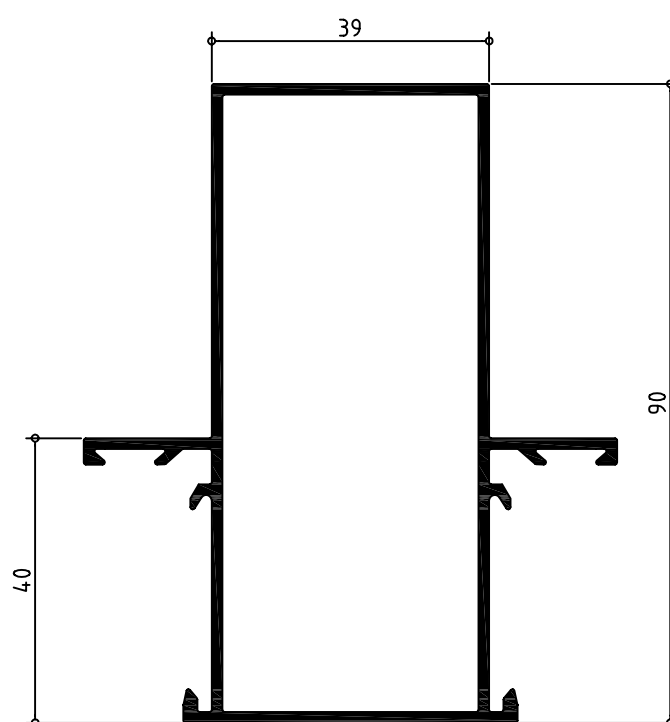

420180 ESQUINERO 45°

600172 ESQUINERO MIXTO

420190 ESQUINERO REGULABLE

420805 TAPAJUNTAS SOLAPE GLA

420745 RESISTENTE

Abisagrada serie GLA 40x40

Perfiles pilastra reforzada

053801