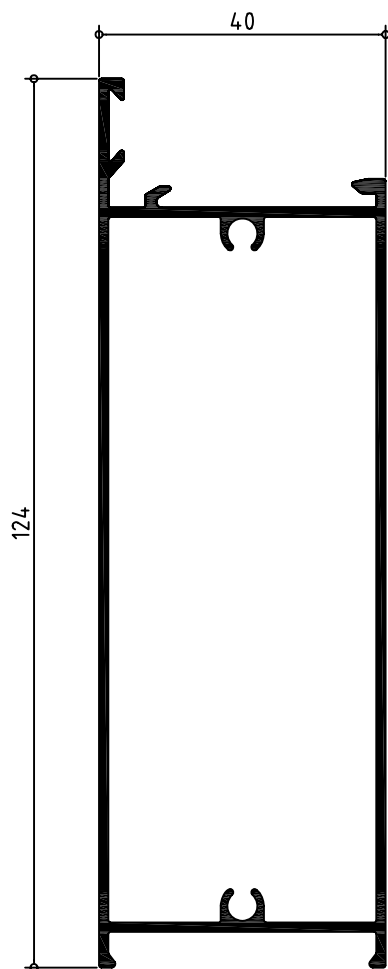

Marcos escaparate

042749 CERCO CURVO 60 X 40

**042708 PILASTRA CURVA
ESCAPARATE**

420410

420430

420435

420409

420436

420435

Abisagrada serie GLA 40x20

Zocalos

420900 ZOCALO BAJO GLA

420910 ZOCALO CENTRO GLA

Abisagrada serie GLA 40x20

Complementos

420161 ESQUINERO REDONDO