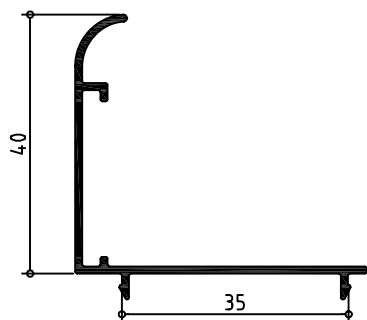

Marcos escaparate

042749 CERCO CURVO 60 X 40

**042708 PILASTRA CURVA
ESCAPARATE**

420410

420430

420435

420409

420436

420435

Abisagrada serie GLA 40x20

Zocalos

420900 ZOCALO BAJO GLA

420910 ZOCALO CENTRO GLA

Abisagrada serie GLA 40x20

Complementos

420161 ESQUINERO REDONDO

420180 ESQUINERO 45°

600172 ESQUINERO MIXTO

420190 ESQUINERO REGULABLE

420805 TAPAJUNTAS SOLAPE GLA

420745 RESISTENTE

Abisagrada serie GLA 40x40

Perfiles pilastra reforzada

053801