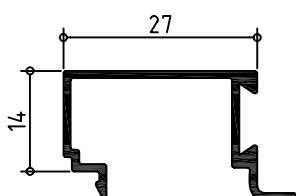

Marcos escaparate

042749 CERCO CURVO 60 X 40

**042708 PILASTRA CURVA
ESCAPARATE**

420410

420430

420435

420409

420436

420411

420437

Abisagrada serie GLA 40x40

Perfiles vaiven

440607

440608

420410

420430

420435

Abisagrada serie GLA 40x20

Zocalos

420900 ZOCALO BAJO GLA

420910 ZOCALO CENTRO GLA

Abisagrada serie GLA 40x20

Complementos

420161 ESQUINERO REDONDO

420180 ESQUINERO 45°

600172 ESQUINERO MIXTO

420190 ESQUINERO REGULABLE

420805 TAPAJUNTAS SOLAPE GLA

420745 RESISTENTE

Abisagrada serie GLA 40x40

Perfiles pilastra reforzada

053801