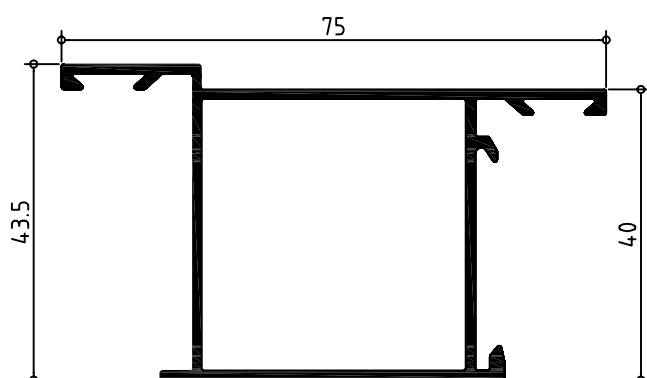

Abisagrada serie GLA 40x40

Marcos y hojas

440140 CERCO 40 X 40

440340 HOJA 40 X 40

440715 PILASTRA REBAJE 40 X 40

440345 HOJA REBAJE 40 X 40

440705 PILASTRA 40 X 40

Abisagrada serie GLA

Marcos escaparate

042749 CERCO CURVO 60 X 40

**042708 PILASTRA CURVA
ESCAPARATE**

420410

420430

420435

420409

420436