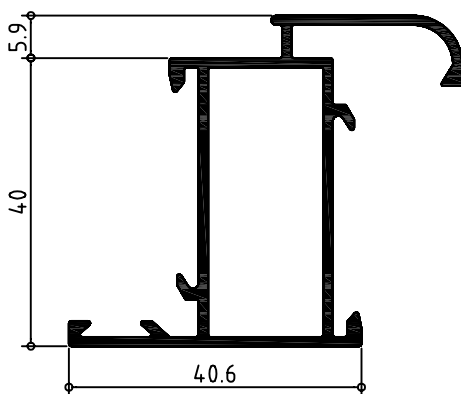

Abisagrada serie GLA 40x20

Marcos y hojas

**420139 CERCOS LISO
40 X 20**

420140 CERCOS 40 X 20

420141 CERCOS SOLAPE 40 X 20

420340 HOJA 40 X 20

420344 HOJA CURVA 40 X 20

420705 PILASTRA 40 X 20

Abisagrada serie GLA 40x40

Marcos y hojas

440140 CERCO 40 X 40

440340 HOJA 40 X 40

440715 PILASTRA REBAJE 40 X 40

440345 HOJA REBAJE 40 X 40

440705 PILASTRA 40 X 40

Abisagrada serie GLA

Marcos escaparate

042749 CERCO CURVO 60 X 40

**042708 PILASTRA CURVA
ESCAPARATE**

420410

420430

420435

420409

420436