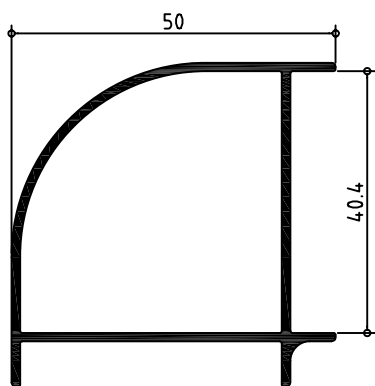

420435

Abisagrada serie GLA 40x20

Zocalos

420900 ZOCALO BAJO GLA

420910 ZOCALO CENTRO GLA

Abisagrada serie GLA 40x20

Complementos

420161 ESQUINERO REDONDO

420180 ESQUINERO 45°

600172 ESQUINERO MIXTO

420190 ESQUINERO REGULABLE

420805 TAPAJUNTAS SOLAPE GLA

420745 RESISTENTE

Abisagrada serie GLA 40x40

Perfiles pilastra reforzada

053801