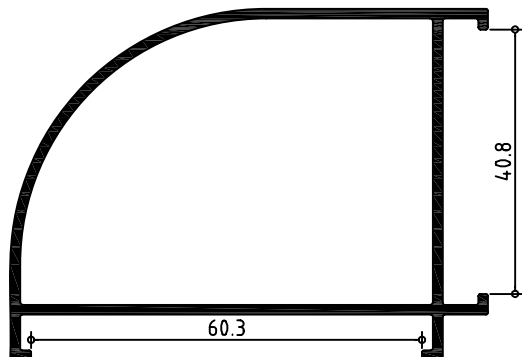

420435

Abisagrada serie GLA 40x20

Zocalos

420900 ZOCALO BAJO GLA

420910 ZOCALO CENTRO GLA

Abisagrada serie GLA 40x20

Complementos

420161 ESQUINERO REDONDO

420180 ESQUINERO 45°

600172 ESQUINERO MIXTO

420190 ESQUINERO REGULABLE

420805 TAPAJUNTAS SOLAPE GLA

420745 RESISTENTE

Abisagrada serie GLA 40x40

Perfiles pilastra reforzada

053801