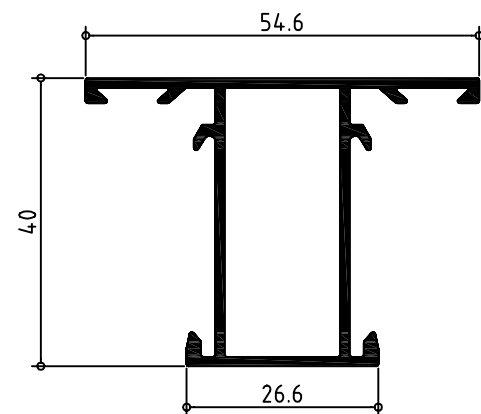

Abisagrada serie GLA 40x20

Marcos y hojas

**420139 CERCOS LISO
40 X 20**

420140 CERCOS 40 X 20

420141 CERCOS SOLAPE 40 X 20

420340 HOJA 40 X 20

420344 HOJA CURVA 40 X 20

420705 PILASTRA 40 X 20

Abisagrada serie GLA 40x40

Marcos y hojas

440140 CERCO 40 X 40

440340 HOJA 40 X 40

440715 PILASTRA REBAJE 40 X 40

440345 HOJA REBAJE 40 X 40

440705 PILASTRA 40 X 40

Abisagrada serie GLA

Marcos escaparate

042749 CERCO CURVO 60 X 40

**042708 PILASTRA CURVA
ESCAPARATE**

420410

420430

420435

420409

420436