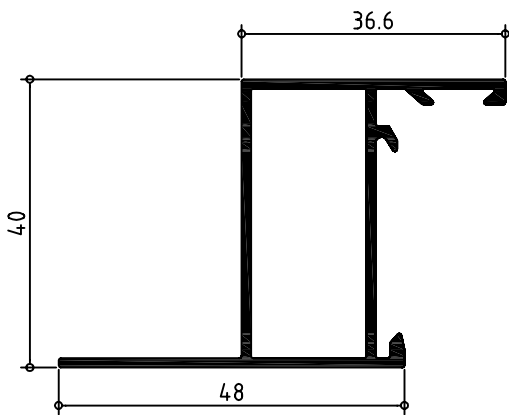

Abisagrada serie GLA 40x20

Marcos y hojas

**420139 CERCOS LISO
40 X 20**

420140 CERCOS 40 X 20

420141 CERCOS SOLAPE 40 X 20

420340 HOJA 40 X 20

420344 HOJA CURVA 40 X 20

420705 PILASTRA 40 X 20

Abisagrada serie GLA 40x40

Marcos y hojas

440140 CERCO 40 X 40

440340 HOJA 40 X 40

440715 PILASTRA REBAJE 40 X 40

440345 HOJA REBAJE 40 X 40

440705 PILASTRA 40 X 40

Abisagrada serie GLA

Marcos escaparate

042749 CERCO CURVO 60 X 40

**042708 PILASTRA CURVA
ESCAPARATE**

420410

420430

420435

420409

420436