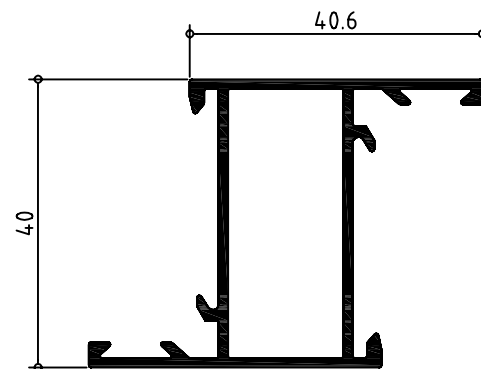

Abisagrada serie GLA 40x20

Marcos y hojas

**420139 CERCOS LISO
40 X 20**

420140 CERCOS 40 X 20

420141 CERCOS SOLAPE 40 X 20

420340 HOJA 40 X 20

420344 HOJA CURVA 40 X 20

420705 PILASTRA 40 X 20

Abisagrada serie GLA 40x40

Marcos y hojas

440140 CERCO 40 X 40

440340 HOJA 40 X 40

440715 PILASTRA REBAJE 40 X 40

440345 HOJA REBAJE 40 X 40

440705 PILASTRA 40 X 40

Abisagrada serie GLA

Marcos escaparate

042749 CERCO CURVO 60 X 40

**042708 PILASTRA CURVA
ESCAPARATE**

420410

420430

420435

420409

420436