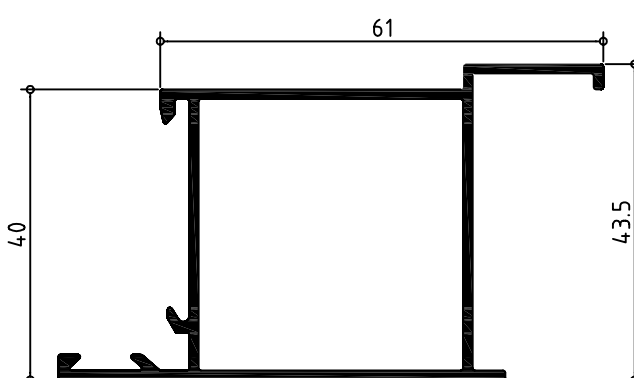

Abisagrada serie GLA 40x40

Marcos y hojas

440140 CERCO 40 X 40

440340 HOJA 40 X 40

440715 PILASTRA REBAJE 40 X 40

440345 HOJA REBAJE 40 X 40

440705 PILASTRA 40 X 40

Abisagrada serie GLA

Marcos escaparate

042749 CERCO CURVO 60 X 40

**042708 PILASTRA CURVA
ESCAPARATE**

420410

420430

420435

420409

420436