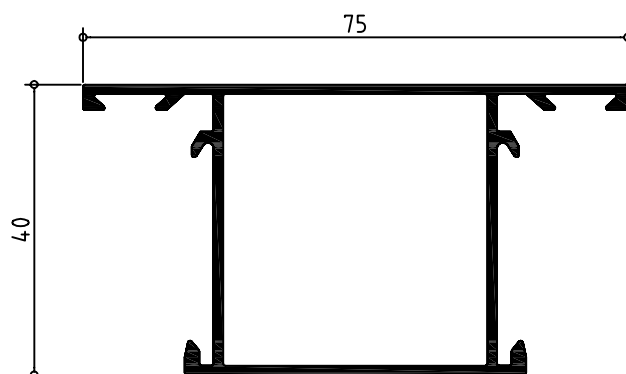

Abisagrada serie GLA 40x40

Marcos y hojas

440140 CERCO 40 X 40

440340 HOJA 40 X 40

440715 PILASTRA REBAJE 40 X 40

440345 HOJA REBAJE 40 X 40

440705 PILASTRA 40 X 40

Abisagrada serie GLA

Marcos escaparate

042749 CERCO CURVO 60 X 40

**042708 PILASTRA CURVA
ESCAPARATE**

420410

420430

420435

420409

420436