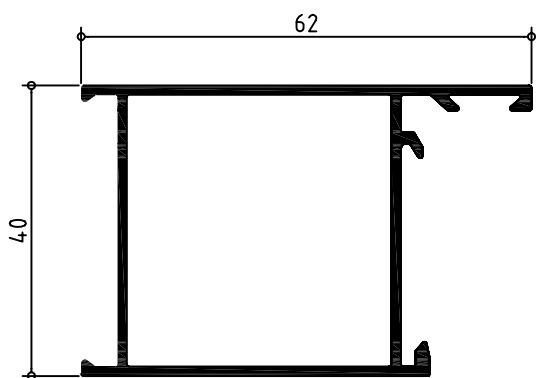

Abisagrada serie GLA 40x20

Marcos y hojas

**420139 CERCOS LISO
40 X 20**

420140 CERCOS 40 X 20

420141 CERCOS SOLAPE 40 X 20

420340 HOJA 40 X 20

420344 HOJA CURVA 40 X 20

420705 PILASTRA 40 X 20

Abisagrada serie GLA 40x40

Marcos y hojas

440140 CERCO 40 X 40

440340 HOJA 40 X 40

440715 PILASTRA REBAJE 40 X 40

440345 HOJA REBAJE 40 X 40

440705 PILASTRA 40 X 40

Abisagrada serie GLA

Marcos escaparate

042749 CERCO CURVO 60 X 40

**042708 PILASTRA CURVA
ESCAPARATE**

420410

420430

420435

420409

420436