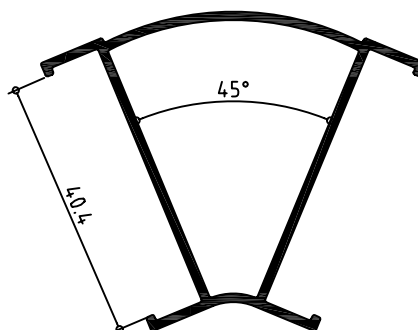

Marcos escaparate

042749 CERCO CURVO 60 X 40

**042708 PILASTRA CURVA
ESCAPARATE**

420410

420430

420435

420409

420436

420435

Abisagrada serie GLA 40x20

Zocalos

420900 ZOCALO BAJO GLA

420910 ZOCALO CENTRO GLA

Abisagrada serie GLA 40x20

Complementos

420161 ESQUINERO REDONDO

420180 ESQUINERO 45°

600172 ESQUINERO MIXTO

420190 ESQUINERO REGULABLE

420805 TAPAJUNTAS SOLAPE GLA

420745 RESISTENTE

Abisagrada serie GLA 40x40

Perfiles pilastra reforzada

053801