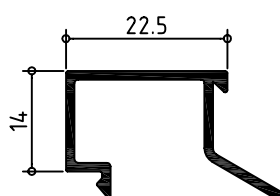

Marcos escaparate

042749 CERCO CURVO 60 X 40

**042708 PILASTRA CURVA
ESCAPARATE**

420410

420430

420435

420409

420436

420411

420437

Abisagrada serie GLA 40x40

Perfiles vaiven

440607

440608

420410

420430

420435

Abisagrada serie GLA 40x20

Zocalos

420900 ZOCALO BAJO GLA

420910 ZOCALO CENTRO GLA

Abisagrada serie GLA 40x20

Complementos

420161 ESQUINERO REDONDO

420180 ESQUINERO 45°

600172 ESQUINERO MIXTO

420190 ESQUINERO REGULABLE

420805 TAPAJUNTAS SOLAPE GLA

420745 RESISTENTE

Abisagrada serie GLA 40x40

Perfiles pilastra reforzada

053801