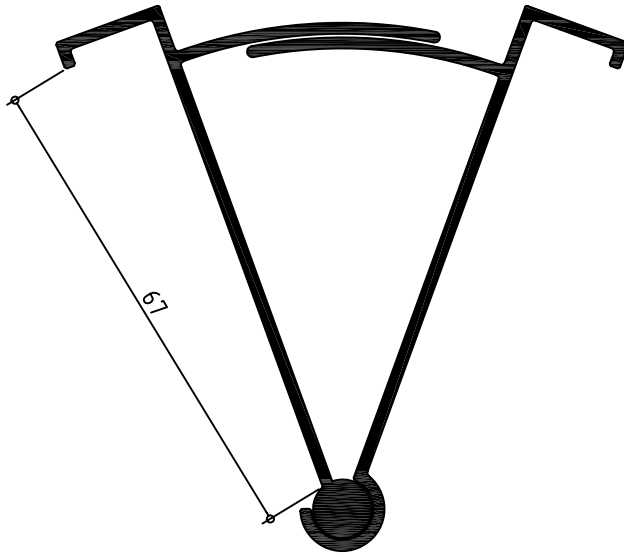

Corredera serie 72 C-2

Marcos

072225 GUIA SUPERIOR

072185 GUIA INFERIOR

072530 MARCO LATERAL

072625 MONTANTE FIJO

**072565 MARCO
LATERAL DOBLE**

072805 TAPAJUNTAS SOLAPE CLIP

Corredera serie 72-C2

Marcos solape

072230 GUIA SUPERIOR SOLAPE

072190 GUIA INFERIOR SOLAPE

072573 MARCO LATERAL SOLAPE IZQDO

072563 MARCO LATERAL SOLAPE DCHO

Corredera serie 72 C-2

Hojas

**072255 HOJA
CENTO H.10
DE 40**

**072315 HOJA
LATERAL**

**072350 HOJA
RUEDAS**

**072257 HOJA
CENTRO DE
50**

**072910
ZOCALO
CENTRO
H.10**

**072900
ZOCALO
BAJO H.10**

Corredera serie 72 C-2

Esquineros

**072170 ESQUINERO
REGULABLE**

072161 ESQUINERO REDONDO

**600172 ESQUINERO MIXTO
ABATIBLE CORREDERA**

Corredera serie 72 C-2

Complementos

**072285 HOJA
CENTRO TOPE**

**072475
JUNQUILLO
TERMOPAN**

**072750 UNION
CORREDERA
ABATIBLE**