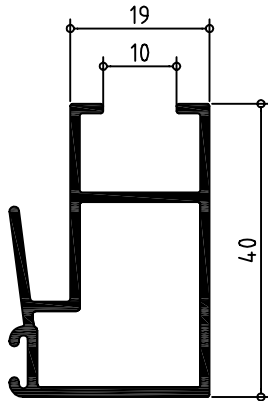

Corredera serie 72-C2

Marcos solape

072230 GUIA SUPERIOR SOLAPE

072190 GUIA INFERIOR SOLAPE

072573 MARCO LATERAL SOLAPE IZQDO

072563 MARCO LATERAL SOLAPE DCHO

Corredera serie 72 C-2

Hojas

**072255 HOJA
CENTO H.10
DE 40**

**072315 HOJA
LATERAL**

**072350 HOJA
RUEDAS**

**072257 HOJA
CENTRO DE
50**

**072910
ZOCALO
CENTRO
H.10**

**072900
ZOCALO
BAJO H.10**

Corredera serie 72 C-2

Esquineros