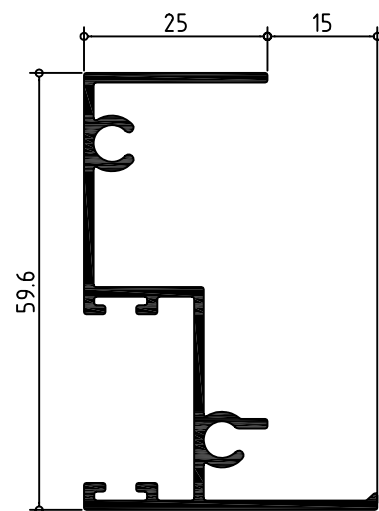

Corredera serie 72 C-2

Marcos

072225 GUIA SUPERIOR

072185 GUIA INFERIOR

072530 MARCO LATERAL

072625 MONTANTE FIJO

**072565 MARCO
LATERAL DOBLE**

072805 TAPAJUNTAS SOLAPE CLIP

Corredera serie 72-C2

Marcos solape

072230 GUIA SUPERIOR SOLAPE

072190 GUIA INFERIOR SOLAPE

072573 MARCO LATERAL SOLAPE IZQDO

072563 MARCO LATERAL SOLAPE DCHO

Corredera serie 72 C-2

Hojas

**072255 HOJA
CENTO H.10
DE 40**

**072315 HOJA
LATERAL**

**072350 HOJA
RUEDAS**

**072257 HOJA
CENTRO DE
50**

**072910
ZOCALO
CENTRO
H.10**

**072900
ZOCALO
BAJO H.10**

Corredera serie 72 C-2

Esquineros