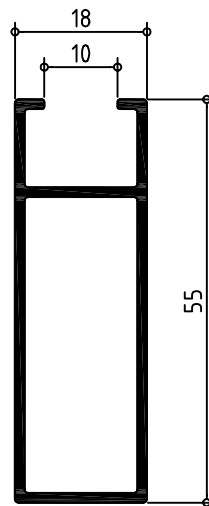

Corredera serie 72 C-2

Hojas s-300 y climalit

072316