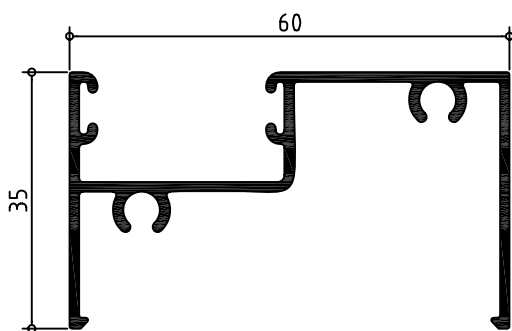

Corredera serie 72 C-2

Marcos

072225 GUIA SUPERIOR

072185 GUIA INFERIOR

072530 MARCO LATERAL

072625 MONTANTE FIJO

**072565 MARCO
LATERAL DOBLE**

072805 TAPAJUNTAS SOLAPE CLIP

Corredera serie 72-C2

Marcos solape

072230 GUIA SUPERIOR SOLAPE

072190 GUIA INFERIOR SOLAPE

072573 MARCO LATERAL SOLAPE IZQDO

072563 MARCO LATERAL SOLAPE DCHO

Corredera serie 72 C-2

Hojas

**072255 HOJA
CENTO H.10
DE 40**

**072315 HOJA
LATERAL**

**072350 HOJA
RUEDAS**

**072257 HOJA
CENTRO DE
50**

**072910
ZOCALO
CENTRO
H.10**

**072900
ZOCALO
BAJO H.10**

Corredera serie 72 C-2

Esquineros