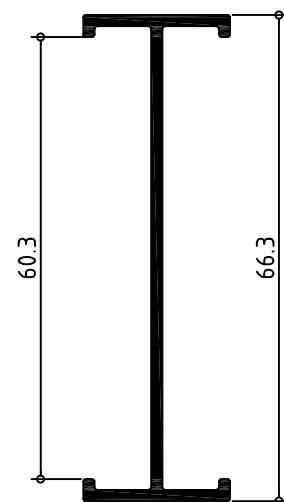

**072255 HOJA
CENTO H.10
DE 40**

**072315 HOJA
LATERAL**

**072350 HOJA
RUEDAS**

**072257 HOJA
CENTRO DE
50**

**072910
ZOCALO
CENTRO
H.10**

**072900
ZOCALO
BAJO H.10**

Corredera serie 72 C-2

Esquineros

**072170 ESQUINERO
REGULABLE**

072161 ESQUINERO REDONDO

**600172 ESQUINERO MIXTO
ABATIBLE CORREDERA**

Corredera serie 72 C-2

Complementos

**072285 HOJA
CENTRO TOPE**

**072475
JUNQUILLO
TERMOPAN**

**072750 UNION
CORREDERA
ABATIBLE**