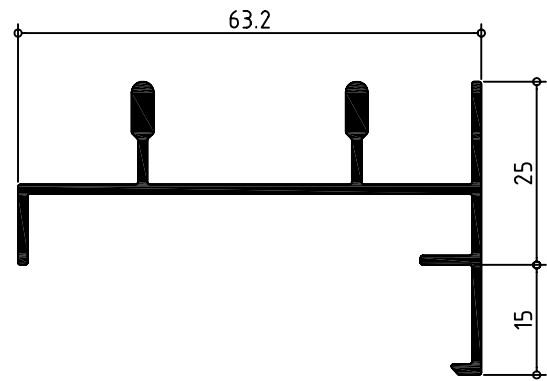

072190 GUIA INFERIOR SOLAPE