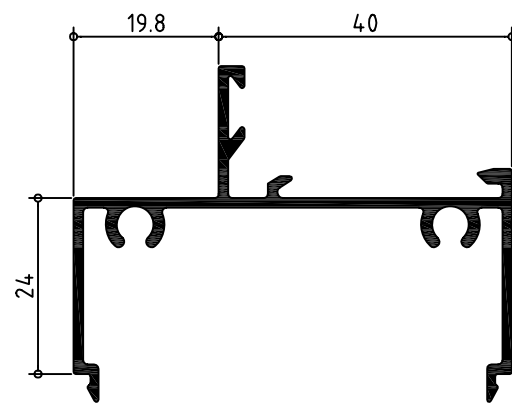

Corredera serie 72 C-2

Marcos

072225 GUIA SUPERIOR

072185 GUIA INFERIOR

072530 MARCO LATERAL

072625 MONTANTE FIJO

**072565 MARCO
LATERAL DOBLE**

072805 TAPAJUNTAS SOLAPE CLIP

Corredera serie 72-C2

Marcos solape

072230 GUIA SUPERIOR SOLAPE

072190 GUIA INFERIOR SOLAPE

072573 MARCO LATERAL SOLAPE IZQDO

072563 MARCO LATERAL SOLAPE DCHO

Corredera serie 72 C-2

Hojas

**072255 HOJA
CENTO H.10
DE 40**

**072315 HOJA
LATERAL**

**072350 HOJA
RUEDAS**

**072257 HOJA
CENTRO DE
50**

**072910
ZOCALO
CENTRO
H.10**

**072900
ZOCALO
BAJO H.10**

Corredera serie 72 C-2

Esquineros