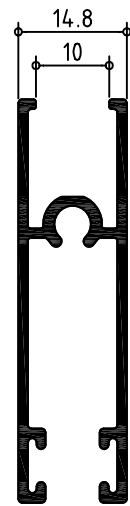

Corredera serie 72 C-2

Marcos

072225 GUIA SUPERIOR

072185 GUIA INFERIOR

072530 MARCO LATERAL

072625 MONTANTE FIJO

**072565 MARCO
LATERAL DOBLE**

072805 TAPAJUNTAS SOLAPE CLIP

Corredera serie 72-C2

Marcos solape

072230 GUIA SUPERIOR SOLAPE

072190 GUIA INFERIOR SOLAPE

072573 MARCO LATERAL SOLAPE IZQDO

072563 MARCO LATERAL SOLAPE DCHO

Corredera serie 72 C-2

Hojas

**072255 HOJA
CENTO H.10
DE 40**

**072315 HOJA
LATERAL**

**072350 HOJA
RUEDAS**

**072257 HOJA
CENTRO DE
50**

**072910
ZOCALO
CENTRO
H.10**

**072900
ZOCALO
BAJO H.10**

Corredera serie 72 C-2

Esquineros

**072860
UNION
MARCO
LATERALES**

Corredera serie 72 C-2

Hojas s-300 y climalit

072256

072316

072351

072260

072320