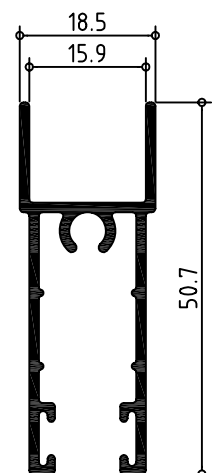

Corredera serie 72 C-2

Hojas s-300 y climalit

072360