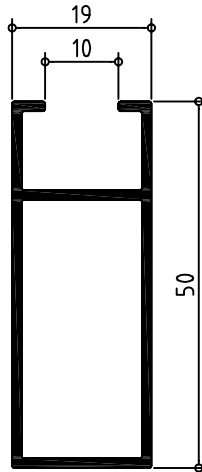

Corredera serie 72 C-2

Marcos

072225 GUIA SUPERIOR

072185 GUIA INFERIOR

072530 MARCO LATERAL

072625 MONTANTE FIJO

**072565 MARCO
LATERAL DOBLE**

072805 TAPAJUNTAS SOLAPE CLIP

Corredera serie 72-C2

Marcos solape

072230 GUIA SUPERIOR SOLAPE

072190 GUIA INFERIOR SOLAPE

072573 MARCO LATERAL SOLAPE IZQDO

072563 MARCO LATERAL SOLAPE DCHO

Corredera serie 72 C-2

Hojas

**072255 HOJA
CENTO H.10
DE 40**

**072315 HOJA
LATERAL**

**072350 HOJA
RUEDAS**

**072257 HOJA
CENTRO DE
50**

**072910
ZOCALO
CENTRO
H.10**

**072900
ZOCALO
BAJO H.10**

Corredera serie 72 C-2

Esquineros