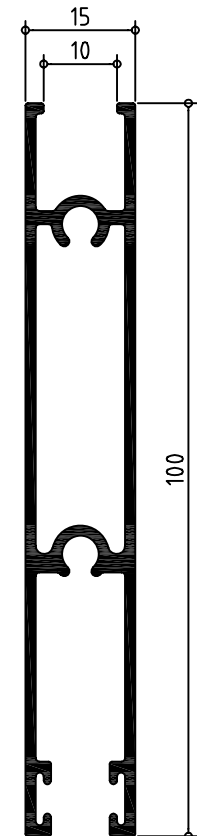

Corredera serie 72 C-2

Marcos

072225 GUIA SUPERIOR

072185 GUIA INFERIOR

072530 MARCO LATERAL

072625 MONTANTE FIJO

**072565 MARCO
LATERAL DOBLE**

072805 TAPAJUNTAS SOLAPE CLIP

Corredera serie 72-C2

Marcos solape

072230 GUIA SUPERIOR SOLAPE

072190 GUIA INFERIOR SOLAPE

072573 MARCO LATERAL SOLAPE IZQDO

072563 MARCO LATERAL SOLAPE DCHO

Corredera serie 72 C-2

Hojas

**072255 HOJA
CENTO H.10
DE 40**

**072315 HOJA
LATERAL**

**072350 HOJA
RUEDAS**

**072257 HOJA
CENTRO DE
50**

**072910
ZOCALO
CENTRO
H.10**

**072900
ZOCALO
BAJO H.10**

Corredera serie 72 C-2

Esquineros

**072170 ESQUINERO
REGULABLE**

072161 ESQUINERO REDONDO

**600172 ESQUINERO MIXTO
ABATIBLE CORREDERA**

Corredera serie 72 C-2

Complementos

**072285 HOJA
CENTRO TOPE**

**072475
JUNQUILLO
TERMOPAN**

**072750 UNION
CORREDERA
ABATIBLE**