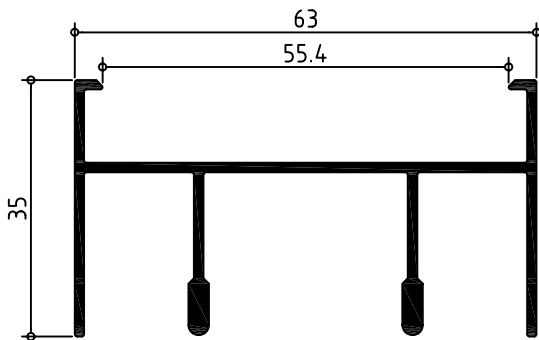

Corredera serie 72 C-2

Marcos

072225 GUIA SUPERIOR

072185 GUIA INFERIOR

072530 MARCO LATERAL

072625 MONTANTE FIJO

**072565 MARCO
LATERAL DOBLE**

072805 TAPAJUNTAS SOLAPE CLIP

Corredera serie 72-C2

Marcos solape

072230 GUIA SUPERIOR SOLAPE

072190 GUIA INFERIOR SOLAPE

072573 MARCO LATERAL SOLAPE IZQDO

072563 MARCO LATERAL SOLAPE DCHO

Corredera serie 72 C-2

Hojas

**072255 HOJA
CENTO H.10
DE 40**

**072315 HOJA
LATERAL**

**072350 HOJA
RUEDAS**

**072257 HOJA
CENTRO DE
50**

**072910
ZOCALO
CENTRO
H.10**

**072900
ZOCALO
BAJO H.10**

Corredera serie 72 C-2

Esquineros