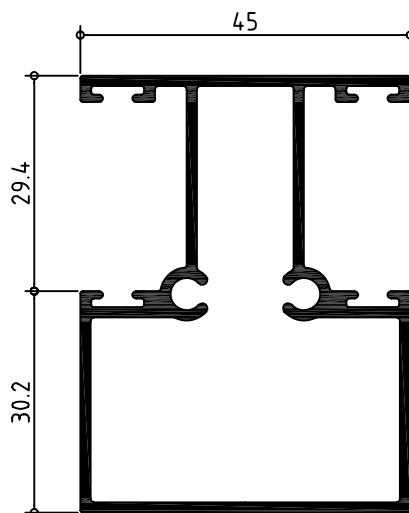

Corredera serie 72 C-2

Marcos

072225 GUIA SUPERIOR

072185 GUIA INFERIOR

072530 MARCO LATERAL

072625 MONTANTE FIJO

**072565 MARCO
LATERAL DOBLE**

072805 TAPAJUNTAS SOLAPE CLIP

Corredera serie 72-C2

Marcos solape

072230 GUIA SUPERIOR SOLAPE

072190 GUIA INFERIOR SOLAPE

072573 MARCO LATERAL SOLAPE IZQDO

072563 MARCO LATERAL SOLAPE DCHO

Corredera serie 72 C-2

Hojas

**072255 HOJA
CENTO H.10
DE 40**

**072315 HOJA
LATERAL**

**072350 HOJA
RUEDAS**

**072257 HOJA
CENTRO DE
50**

**072910
ZOCALO
CENTRO
H.10**

**072900
ZOCALO
BAJO H.10**

Corredera serie 72 C-2

Esquineros