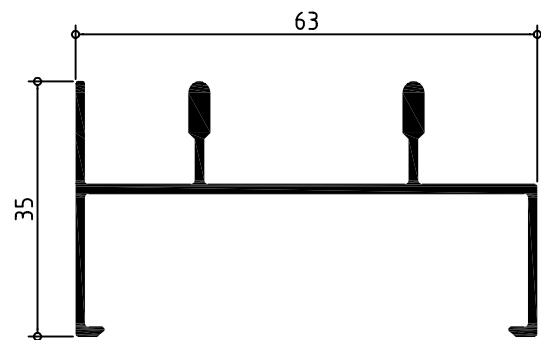

Corredera serie 72 C-2

Marcos

072225 GUIA SUPERIOR

072185 GUIA INFERIOR

072530 MARCO LATERAL

072625 MONTANTE FIJO

**072565 MARCO
LATERAL DOBLE**

072805 TAPAJUNTAS SOLAPE CLIP

**072255 HOJA
CENTO H.10
DE 40**

**072315 HOJA
LATERAL**

**072350 HOJA
RUEDAS**

**072257 HOJA
CENTRO DE
50**

**072910
ZOCALO
CENTRO
H.10**

**072900
ZOCALO
BAJO H.10**

Corredera serie 72 C-2

Esquineros