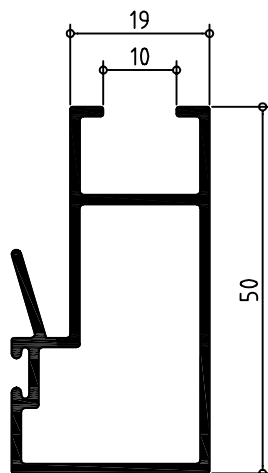

Corredera serie 72 C-2

Marcos

072225 GUIA SUPERIOR

072185 GUIA INFERIOR

072530 MARCO LATERAL

072625 MONTANTE FIJO

**072565 MARCO
LATERAL DOBLE**

072805 TAPAJUNTAS SOLAPE CLIP

Corredera serie 72-C2

Marcos solape

072230 GUIA SUPERIOR SOLAPE

072190 GUIA INFERIOR SOLAPE

072573 MARCO LATERAL SOLAPE IZQDO

072563 MARCO LATERAL SOLAPE DCHO

Corredera serie 72 C-2

Hojas

**072255 HOJA
CENTO H.10
DE 40**

**072315 HOJA
LATERAL**

**072350 HOJA
RUEDAS**

**072257 HOJA
CENTRO DE
50**

**072910
ZOCALO
CENTRO
H.10**

**072900
ZOCALO
BAJO H.10**

Corredera serie 72 C-2

Esquineros