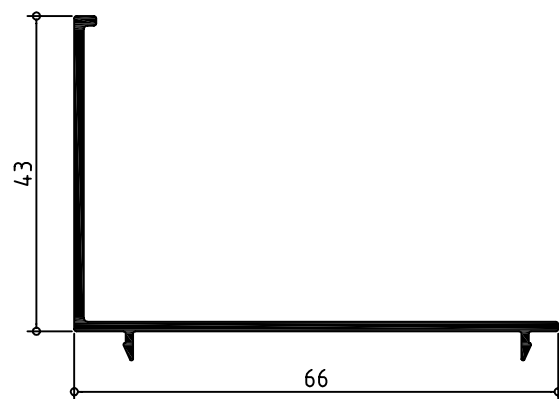

Corredera serie 72 C-2

Marcos

072225 GUIA SUPERIOR

072185 GUIA INFERIOR

072530 MARCO LATERAL

072625 MONTANTE FIJO

**072565 MARCO
LATERAL DOBLE**

072805 TAPAJUNTAS SOLAPE CLIP