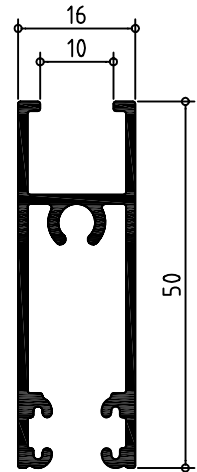

Corredera serie 72 C-2

Marcos

072225 GUIA SUPERIOR

072185 GUIA INFERIOR

072530 MARCO LATERAL

072625 MONTANTE FIJO

**072565 MARCO
LATERAL DOBLE**

072805 TAPAJUNTAS SOLAPE CLIP

Corredera serie 72-C2

Marcos solape

072230 GUIA SUPERIOR SOLAPE

072190 GUIA INFERIOR SOLAPE

072573 MARCO LATERAL SOLAPE IZQDO

072563 MARCO LATERAL SOLAPE DCHO

Corredera serie 72 C-2

Hojas

**072255 HOJA
CENTO H.10
DE 40**

**072315 HOJA
LATERAL**

**072350 HOJA
RUEDAS**

**072257 HOJA
CENTRO DE
50**

**072910
ZOCALO
CENTRO
H.10**

**072900
ZOCALO
BAJO H.10**

Corredera serie 72 C-2

Esquineros