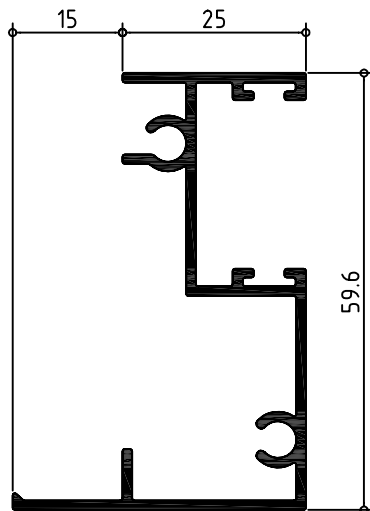

Corredera serie 72 C-2

Marcos

072225 GUIA SUPERIOR

072185 GUIA INFERIOR

072530 MARCO LATERAL

072625 MONTANTE FIJO

**072565 MARCO
LATERAL DOBLE**

072805 TAPAJUNTAS SOLAPE CLIP

Corredera serie 72-C2

Marcos solape

072230 GUIA SUPERIOR SOLAPE

072190 GUIA INFERIOR SOLAPE

072573 MARCO LATERAL SOLAPE IZQDO

072563 MARCO LATERAL SOLAPE DCHO

Corredera serie 72 C-2

Hojas

**072255 HOJA
CENTO H.10
DE 40**

**072315 HOJA
LATERAL**

**072350 HOJA
RUEDAS**

**072257 HOJA
CENTRO DE
50**

**072910
ZOCALO
CENTRO
H.10**

**072900
ZOCALO
BAJO H.10**

Corredera serie 72 C-2

Esquineros

**072170 ESQUINERO
REGULABLE**

072161 ESQUINERO REDONDO

**600172 ESQUINERO MIXTO
ABATIBLE CORREDERA**

Corredera serie 72 C-2

Complementos

**072285 HOJA
CENTRO TOPE**

**072475
JUNQUILLO
TERMOPAN**

**072750 UNION
CORREDERA
ABATIBLE**