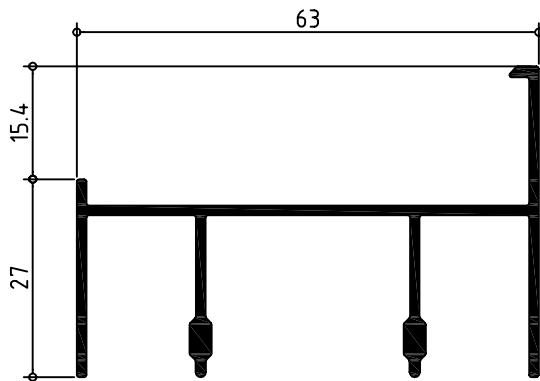

Corredera serie 72 C-2

Marcos

072225 GUIA SUPERIOR

072185 GUIA INFERIOR

072530 MARCO LATERAL

072625 MONTANTE FIJO

**072565 MARCO
LATERAL DOBLE**

072805 TAPAJUNTAS SOLAPE CLIP

Corredera serie 72-C2

Marcos solape

072230 GUIA SUPERIOR SOLAPE

072190 GUIA INFERIOR SOLAPE

072573 MARCO LATERAL SOLAPE IZQDO

072563 MARCO LATERAL SOLAPE DCHO

Corredera serie 72 C-2

Hojas

**072255 HOJA
CENTO H.10
DE 40**

**072315 HOJA
LATERAL**

**072350 HOJA
RUEDAS**

**072257 HOJA
CENTRO DE
50**

**072910
ZOCALO
CENTRO
H.10**

**072900
ZOCALO
BAJO H.10**

Corredera serie 72 C-2

Esquineros