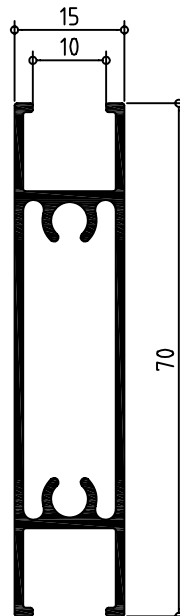

Corredera serie 72 C-2

Marcos

072225 GUIA SUPERIOR

072185 GUIA INFERIOR

072530 MARCO LATERAL

072625 MONTANTE FIJO

**072565 MARCO
LATERAL DOBLE**

072805 TAPAJUNTAS SOLAPE CLIP

Corredera serie 72-C2

Marcos solape

072230 GUIA SUPERIOR SOLAPE

072190 GUIA INFERIOR SOLAPE

072573 MARCO LATERAL SOLAPE IZQDO

072563 MARCO LATERAL SOLAPE DCHO

Corredera serie 72 C-2

Hojas

**072255 HOJA
CENTO H.10
DE 40**

**072315 HOJA
LATERAL**

**072350 HOJA
RUEDAS**

**072257 HOJA
CENTRO DE
50**

**072910
ZOCALO
CENTRO
H.10**

**072900
ZOCALO
BAJO H.10**

Corredera serie 72 C-2

Esquineros

**072170 ESQUINERO
REGULABLE**

072161 ESQUINERO REDONDO

**600172 ESQUINERO MIXTO
ABATIBLE CORREDERA**

Corredera serie 72 C-2

Complementos

**072285 HOJA
CENTRO TOPE**

**072475
JUNQUILLO
TERMOPAN**

**072750 UNION
CORREDERA
ABATIBLE**