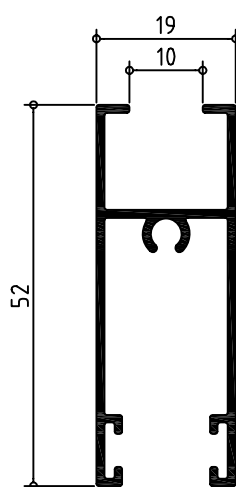

## Marcos

**121225 GUIA SUPERIOR**

**121530 MARCO LATERAL**

**121185 GUIA INFERIOR  
ABIERTA**

**121186 GUIA INFERIOR  
TUBULAR**

# Corredera serie ALU 21

Hojas de hueco 10

**121255**

**121257**

**121315**

**121316**

**121350**

# Corredera serie ALU 21

Hojas climalit

**121261 HOJA CENTRO  
CLIMALIT 45**

**121262 HOJA CENTRO  
CLIMALIT 50**

**121325 HOJA LATERAL  
CLIMALIT 50**

**121320 HOJA LATERAL  
CLIMALIT 55**

**121360 HOJA RUEDAS  
CLIMALIT**