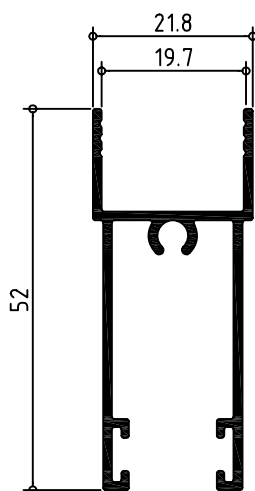

## Marcos

**121225 GUIA SUPERIOR**

**121530 MARCO LATERAL**

**121185 GUIA INFERIOR  
ABIERTA**

**121186 GUIA INFERIOR  
TUBULAR**

# Corredera serie ALU 21

Hojas de hueco 10

**121255**

**121257**

**121315**

**121316**

**121350**

# Corredera serie ALU 21

Hojas climalit

**121261 HOJA CENTRO  
CLIMALIT 45**

**121262 HOJA CENTRO  
CLIMALIT 50**

**121325 HOJA LATERAL  
CLIMALIT 50**

**121320 HOJA LATERAL  
CLIMALIT 55**

**121360 HOJA RUEDAS  
CLIMALIT**