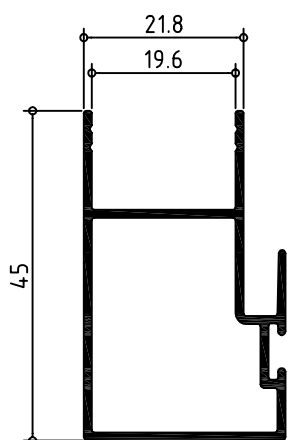

## Marcos

**121225 GUIA SUPERIOR**

**121530 MARCO LATERAL**

**121185 GUIA INFERIOR  
ABIERTA**

**121186 GUIA INFERIOR  
TUBULAR**

# Corredera serie ALU 21

Hojas de hueco 10

**121255**

**121257**

**121315**

**121316**

**121350**

# Corredera serie ALU 21

Hojas climalit

**121261 HOJA CENTRO  
CLIMALIT 45**

**121262 HOJA CENTRO  
CLIMALIT 50**

**121325 HOJA LATERAL  
CLIMALIT 50**

**121320 HOJA LATERAL  
CLIMALIT 55**

**121360 HOJA RUEDAS  
CLIMALIT**