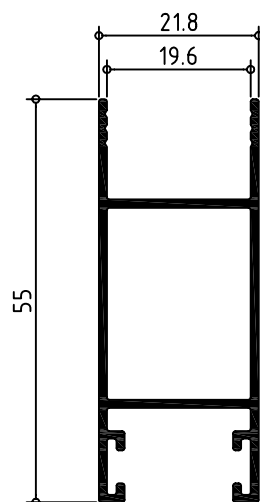

## Marcos

**121225 GUIA SUPERIOR**

**121530 MARCO LATERAL**

**121185 GUIA INFERIOR  
ABIERTA**

**121186 GUIA INFERIOR  
TUBULAR**

# Corredera serie ALU 21

Hojas de hueco 10

**121255**

**121257**

**121315**

**121316**

**121350**

# Corredera serie ALU 21

Hojas climalit

**121261 HOJA CENTRO  
CLIMALIT 45**

**121262 HOJA CENTRO  
CLIMALIT 50**

**121325 HOJA LATERAL  
CLIMALIT 50**

**121320 HOJA LATERAL  
CLIMALIT 55**

**121360 HOJA RUEDAS  
CLIMALIT**