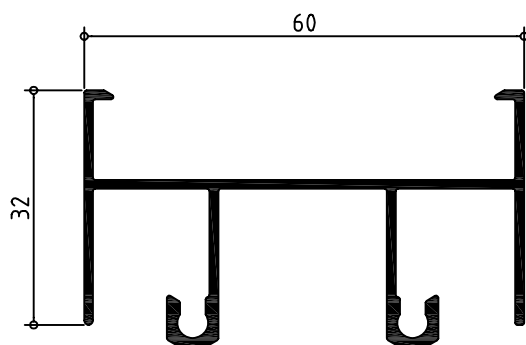

## Marcos

**121225 GUIA SUPERIOR**

**121530 MARCO LATERAL**

**121185 GUIA INFERIOR  
ABIERTA**

**121186 GUIA INFERIOR  
TUBULAR**

# Corredera serie ALU 21

Hojas de hueco 10

**121255**

**121257**

**121315**

**121316**

**121350**

# Corredera serie ALU 21

Hojas climalit

**121261 HOJA CENTRO  
CLIMALIT 45**

**121262 HOJA CENTRO  
CLIMALIT 50**

**121325 HOJA LATERAL  
CLIMALIT 50**

**121320 HOJA LATERAL  
CLIMALIT 55**

**121360 HOJA RUEDAS  
CLIMALIT**