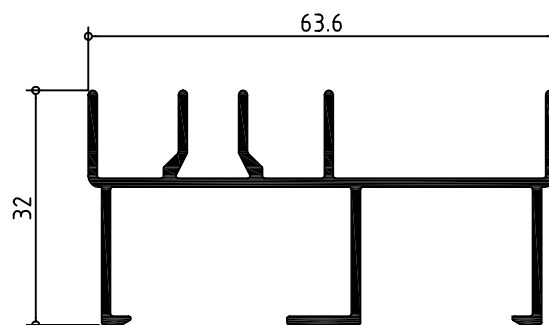

## Marcos

**121225 GUIA SUPERIOR**

**121530 MARCO LATERAL**

**121185 GUIA INFERIOR  
ABIERTA**

**121186 GUIA INFERIOR  
TUBULAR**

# Corredera serie ALU 21

Hojas de hueco 10

**121255**

**121257**

**121315**

**121316**

**121350**

# Corredera serie ALU 21

Hojas climalit

**121261 HOJA CENTRO  
CLIMALIT 45**

**121262 HOJA CENTRO  
CLIMALIT 50**

**121325 HOJA LATERAL  
CLIMALIT 50**

**121320 HOJA LATERAL  
CLIMALIT 55**

**121360 HOJA RUEDAS  
CLIMALIT**