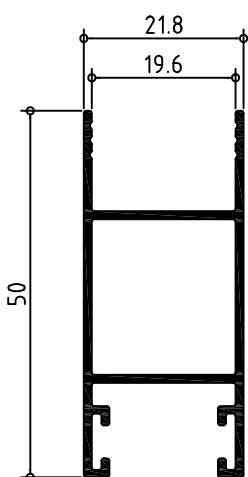

## Marcos

**121225 GUIA SUPERIOR**

**121530 MARCO LATERAL**

**121185 GUIA INFERIOR  
ABIERTA**

**121186 GUIA INFERIOR  
TUBULAR**

# Corredera serie ALU 21

Hojas de hueco 10

**121255**

**121257**

**121315**

**121316**

**121350**

# Corredera serie ALU 21

Hojas climalit

**121261 HOJA CENTRO  
CLIMALIT 45**

**121262 HOJA CENTRO  
CLIMALIT 50**

**121325 HOJA LATERAL  
CLIMALIT 50**

**121320 HOJA LATERAL  
CLIMALIT 55**

**121360 HOJA RUEDAS  
CLIMALIT**