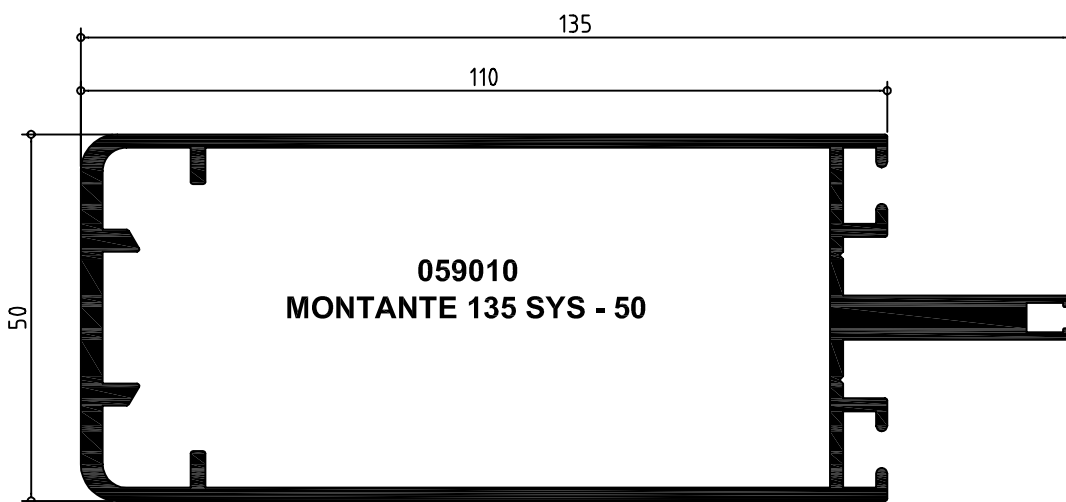

Muro cortina Arkadia

Travesaños y montantes SYS-50 SY-50