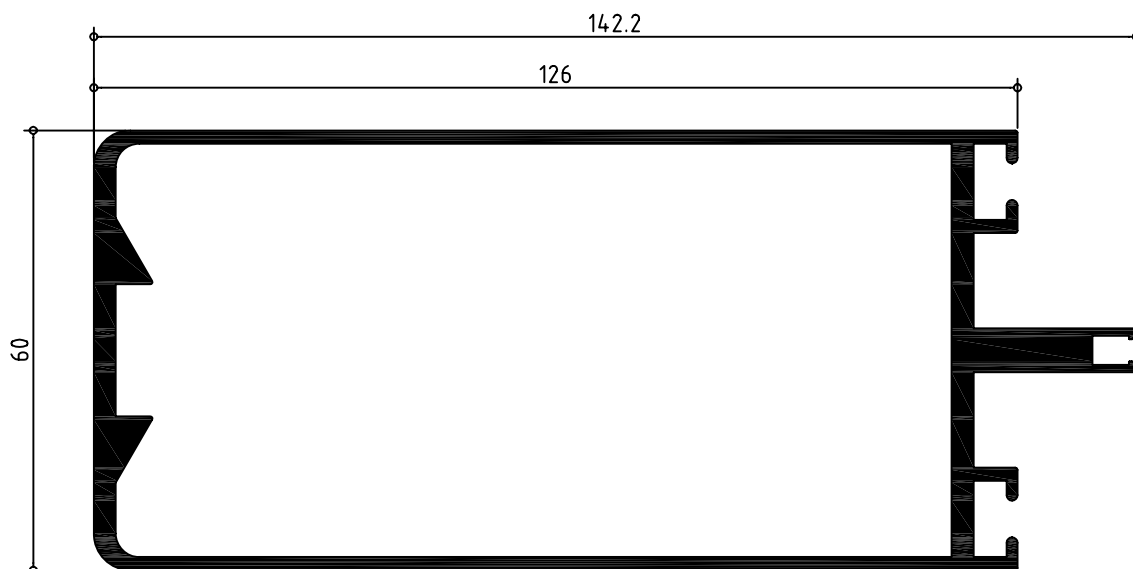

# Muro cortina Arkadia

Montante y travesaño VS-60

Silicona estructural

**059001**  
**MONTANTE DE 142 VS - 60**

**059002**  
**TRAVESAÑO DE 100 VS - 60**

# Muro cortina Arkadia

Perfiles sujeción y remate vidrio VS-60  
Silicona estructural

**059003**

Perfil sujeción vidrio horizontal superior VS - 60

**059004**

Perfil sujeción vidrio horizontal inferior VS - 60

**059007**

Perfil Remate horizontal superior VS - 60

**059020**

Perfil Remate horizontal inferior VS - 60

**059008**

Perfil Remate A MURO PERIMETRAL VS - 60