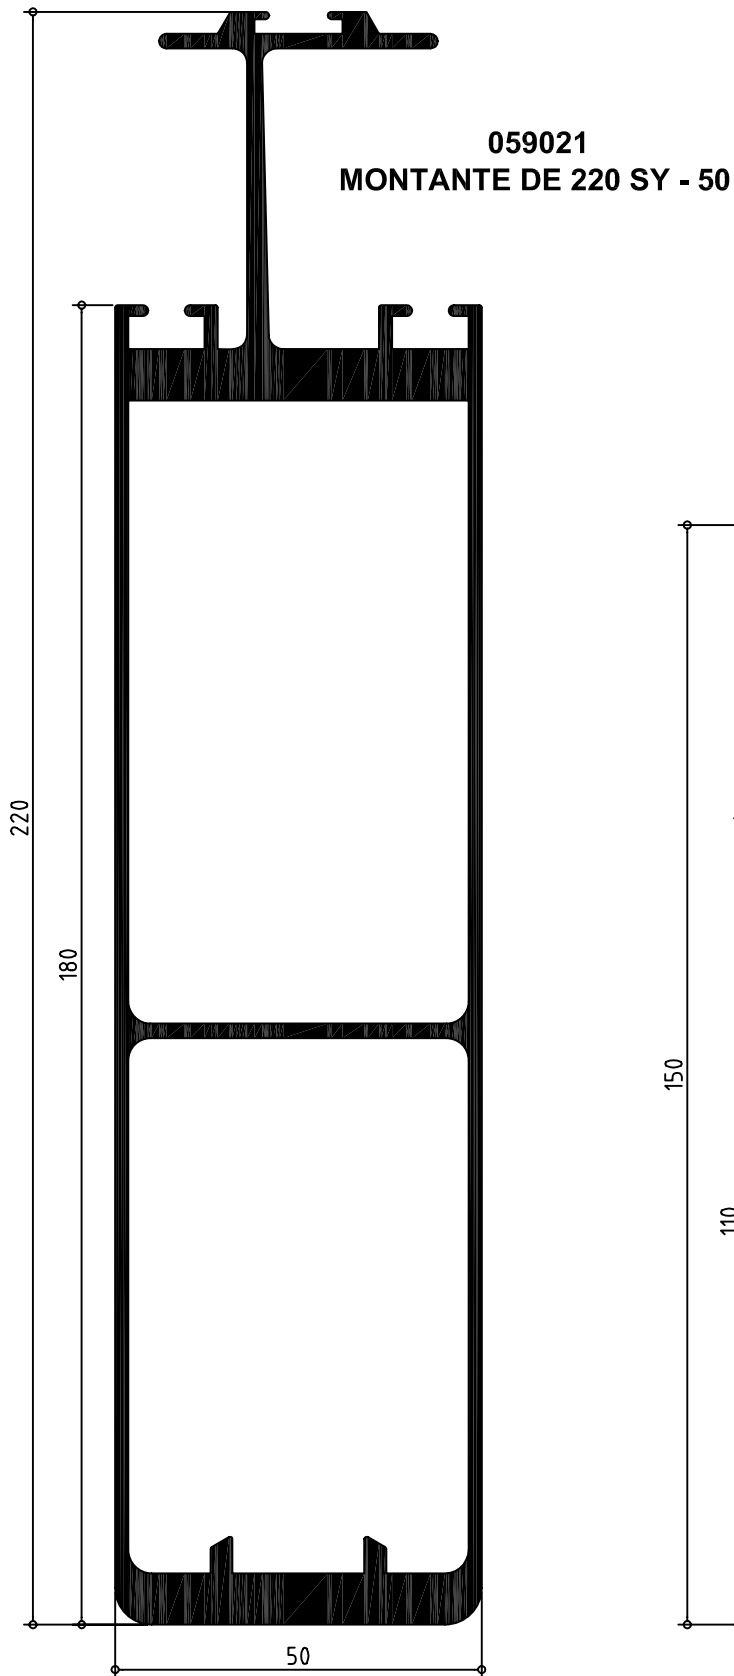

Muro cortina Arkadia

Montantes SY-50

059013
MONTANTE DE 150 SY - 50