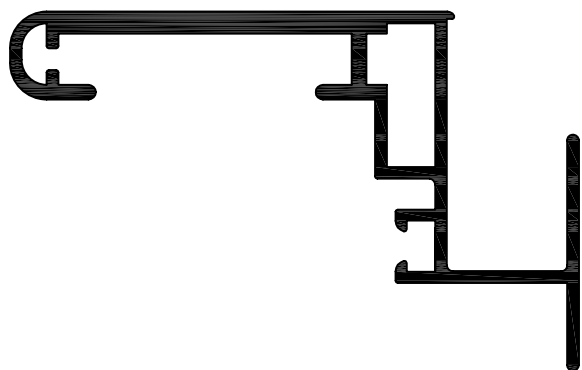

Muro cortina Arkadia

Hoja y marcos proyectantes

VS-60 SYS-50 SY-50

059012

Hoja proyectante oculta