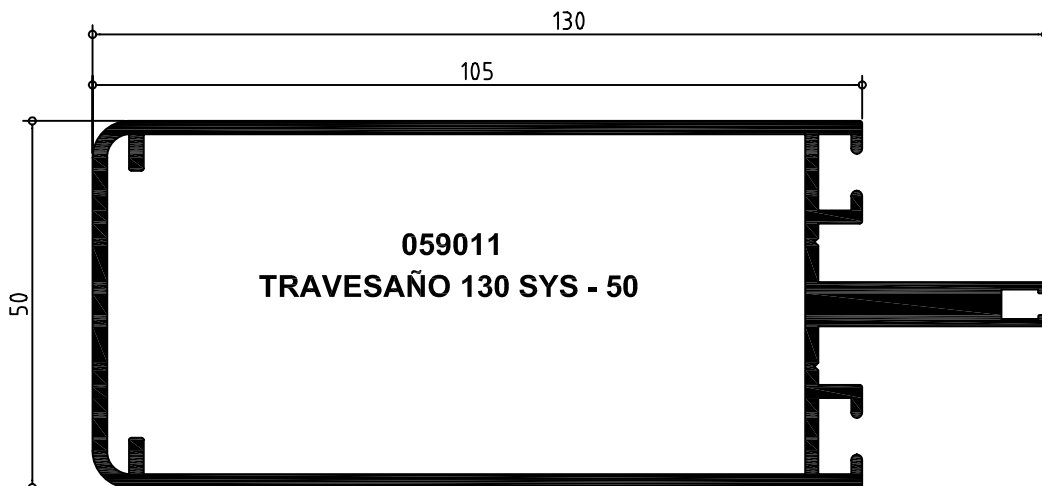

Muro cortina Arkadia

Travesaños y montantes SYS-50 SY-50