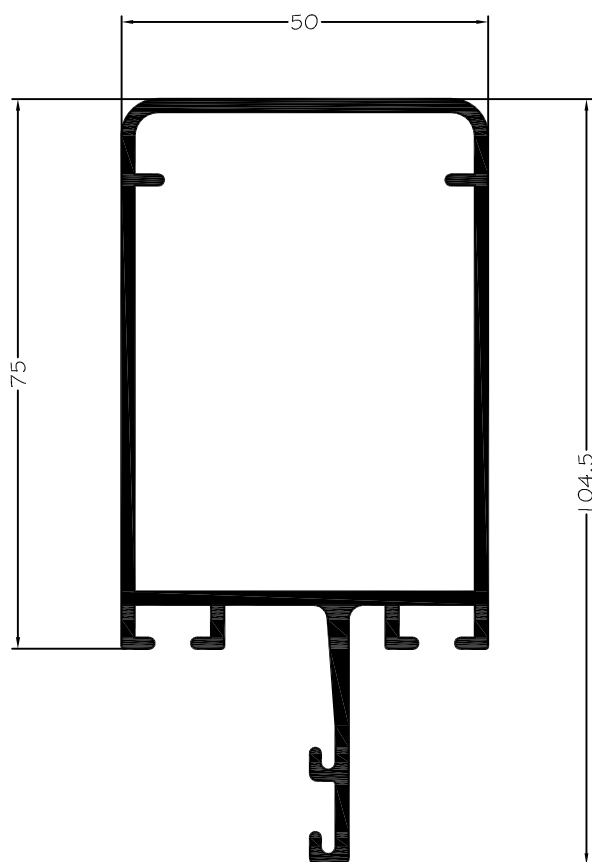

# Muro cortina Arkadia

Perfiles varios SYS-50 SY-50

**059015**

Perfil porta tapeta horizontal SY-50

**059019**

Perfil tapeta de 10 SY-50

**059014**

Perfil tapeta de 14 SY-50

**059017**

Perfil junquillo para vidrio monolitico

**059016**

REMATE A MURO PER. SY - 50

**Muro cortina Arkadia**  
Montantes SY-50

059022  
TRAVESAÑO DE  
100 SY - 50