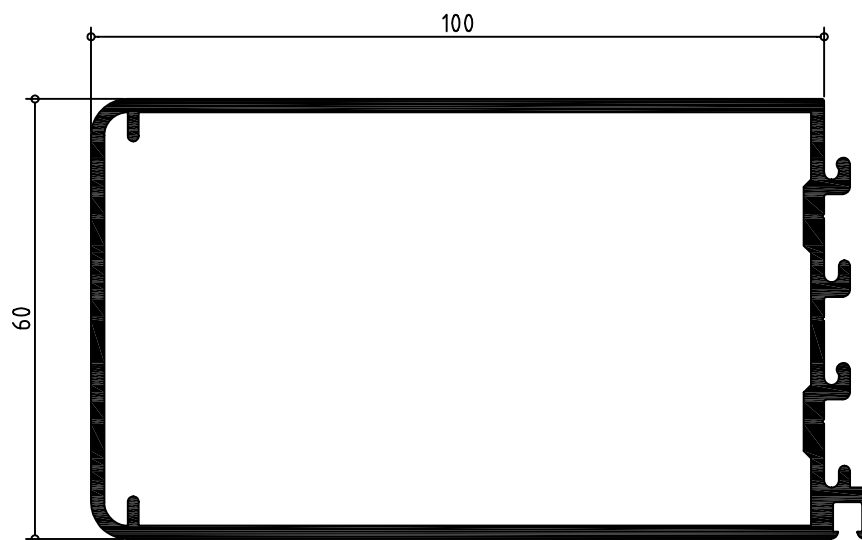

# Muro cortina Arkadia

Montante y travesaño VS-60

Silicona estructural

**059001**  
**MONTANTE DE 142 VS - 60**

**059002**  
**TRAVESAÑO DE 100 VS - 60**

# Muro cortina Arkadia

Perfiles sujeción y remate vidrio VS-60  
Silicona estructural

**059003**

Perfil sujeción vidrio horizontal superior VS - 60

**059004**

Perfil sujeción vidrio horizontal inferior VS - 60