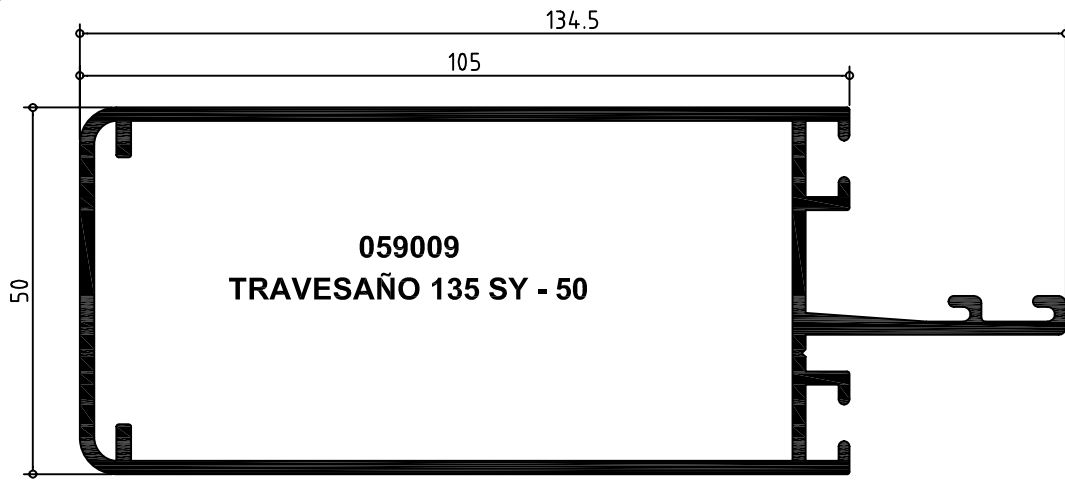

Muro cortina Arkadia

Travesaños y montantes SYS-50 SY-50