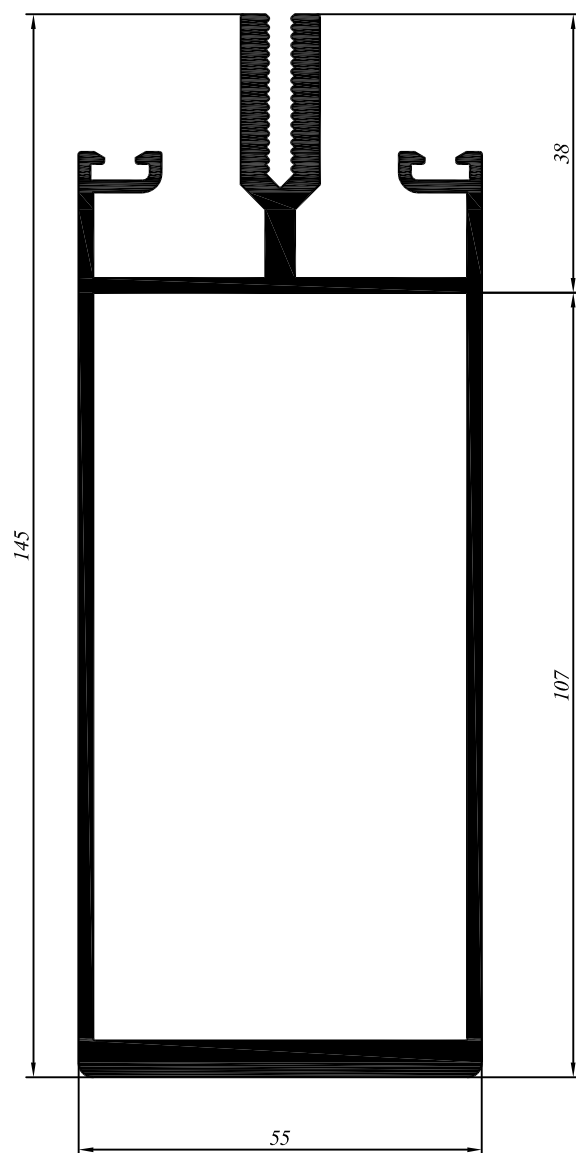

# Serie MURO CORTINA PARA TAPETA

053969  
PRENSOR DE  
VIDRIO

053970 TAPETA  
VERTICAL

053971  
TAPETA  
HORIZONTAL

# Serie MURO CORTINA PARA TAPETA

053934 MONTANTE DE 150