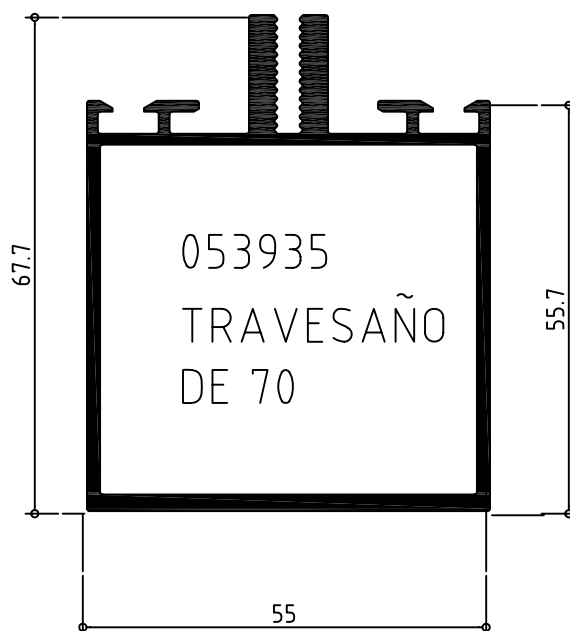

# Serie MURO CORTINA PARA TAPETA

053969  
PRENSOR DE  
VIDRIO

053970 TAPETA  
VERTICAL

053971  
TAPETA  
HORIZONTAL

# Serie MURO CORTINA PARA TAPETA

053934 MONTANTE DE 150