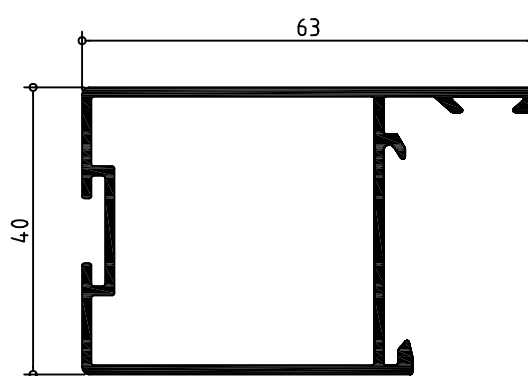

# Abisagrada serie GLA 40x40

Perfiles vaiven

440607

440608

420410

420430

420433

420435