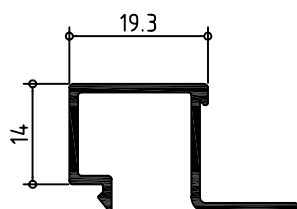

# Abisagrada serie GLA 40x40

Perfiles vaiven

440607

440608

420410

420430

420433

420435