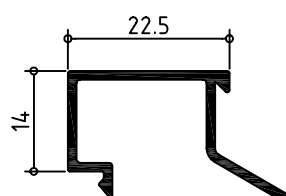

# Abisagrada serie GLA 40x40

Perfiles vaiven

440607

440608

420410

420430

420433

420435